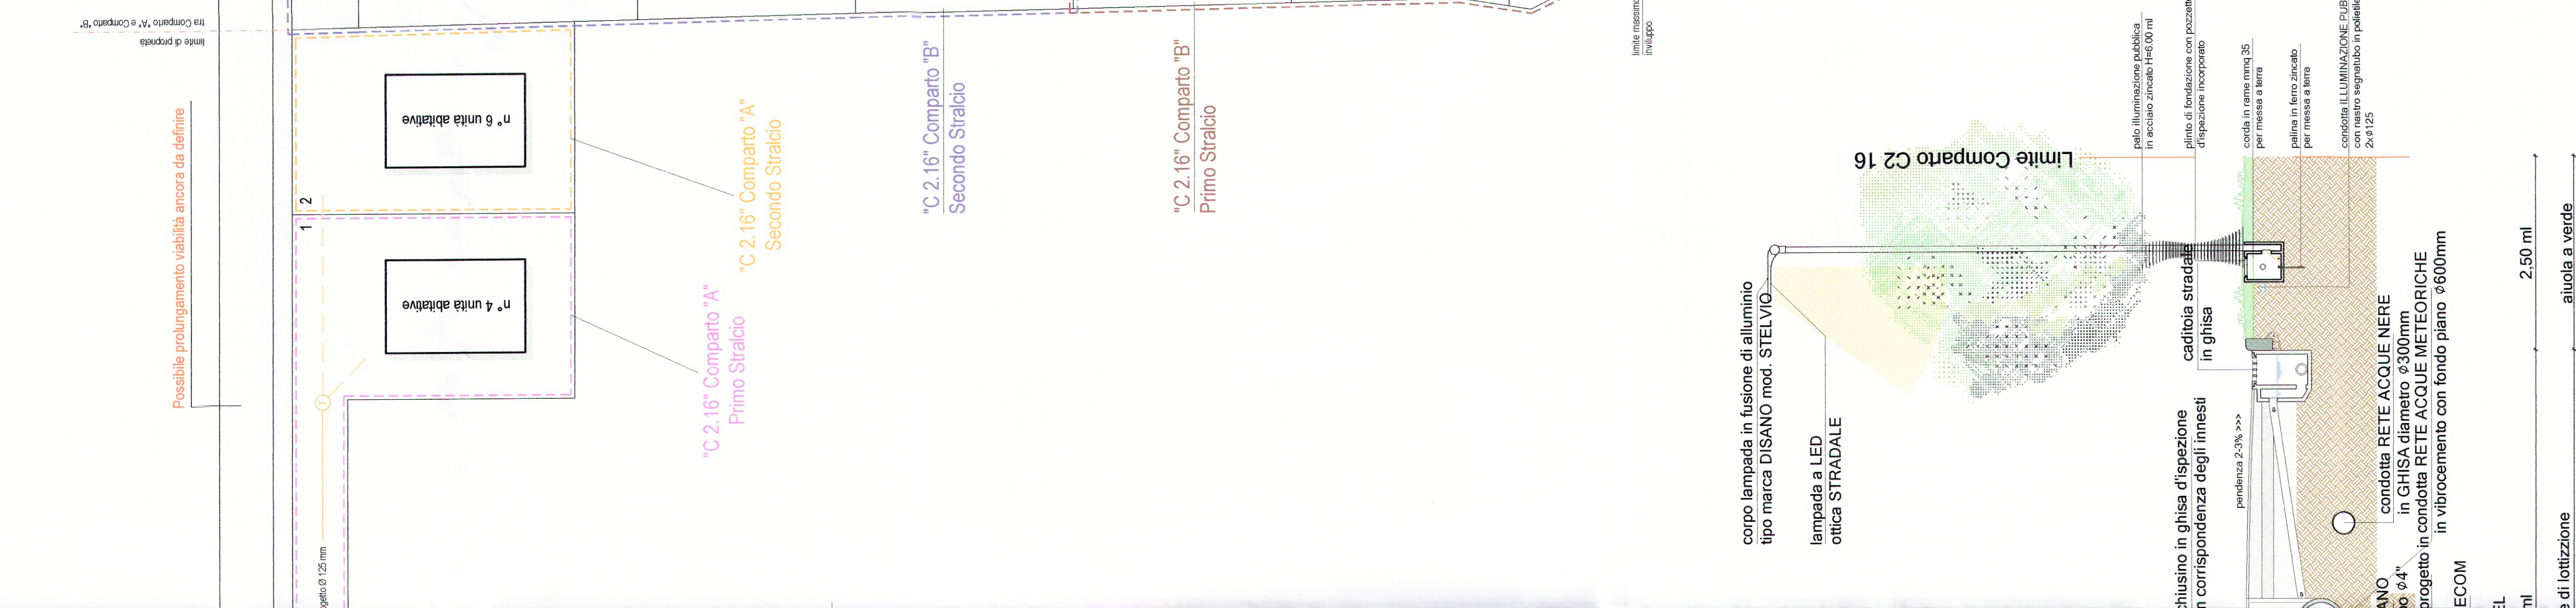

LEGENDA RETE TECNOLOGICA TELECOM	
	LINEA TELECOM DI PROGETTO - 125mm
	LINEA DI PROGETTO ALLACCO PRIVATO - 125mm
	POZZETTO D'ISPEZIONE DI PROGETTO
	CASSETTA DI DERIVAZIONE LINEE ESISTENTE

Planimetria Ambito Comparto C2.16 scala 1:500

Sezione A-A
(sezione di massima da concordarsi con gli Enti in fase esecutiva)
scala 1:50

Sezione B-B
(sezione di massima da concordarsi con gli Enti in fase esecutiva)
scala 1:50