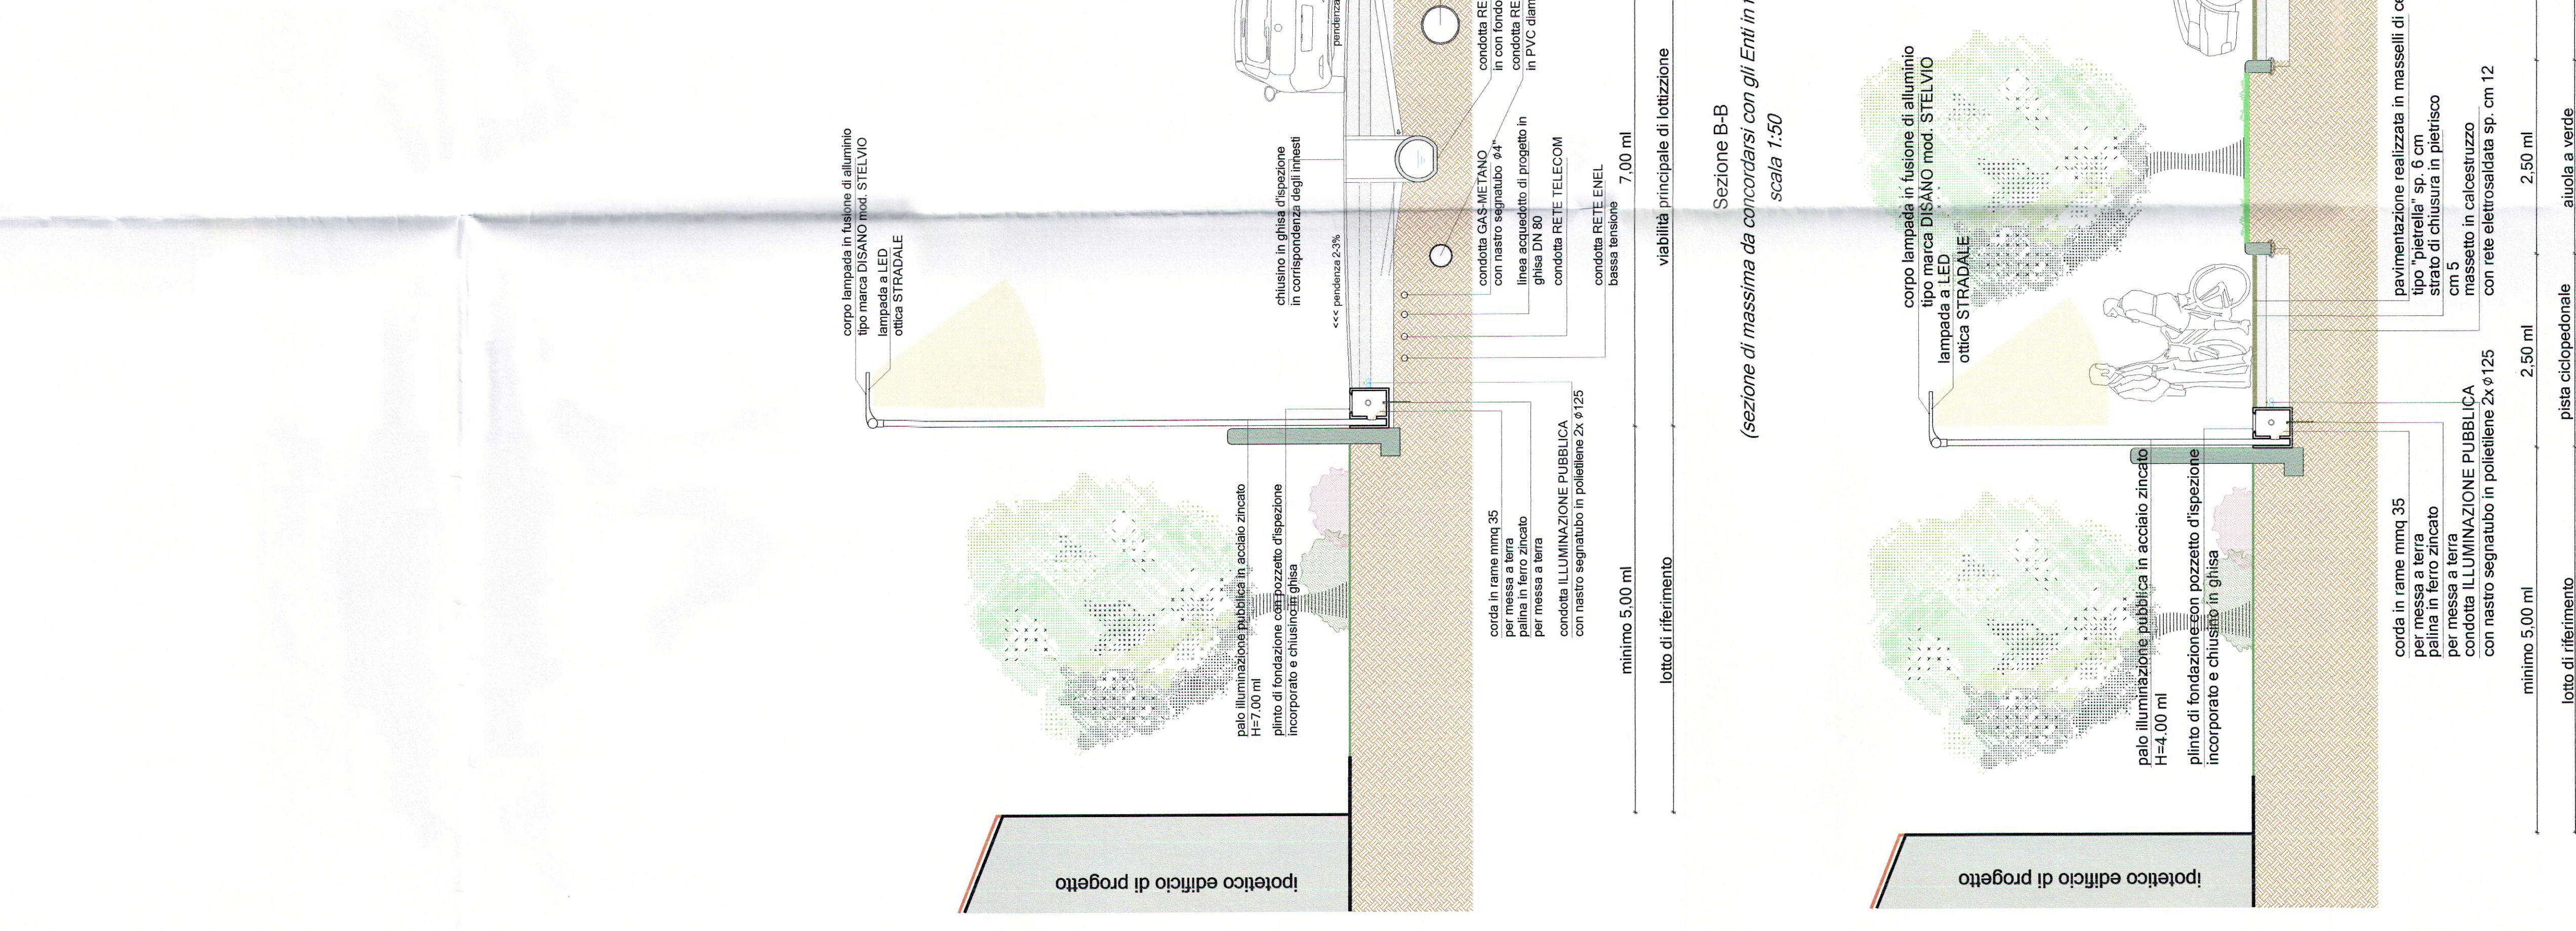

LEGENDA RETE TECNOLOGICA TELECOM	
	LINEA TELECOM DI PROGETTO - 125mm
	LINEA DI PROGETTO ALLACCO PRIVATO - 125mm
	POZZETTO D'ISPEZIONE DI PROGETTO
	CASSETTA DI DERIVAZIONE LINEE ESISTENTE

Planimetria Ambito Comparto C2.16 scala 1:500

Sezione A-A
(sezione di massima da concordarsi con gli Enti in fase esecutiva)
scala 1:50

Sezione B-B
(sezione di massima da concordarsi con gli Enti in fase esecutiva)
scala 1:50