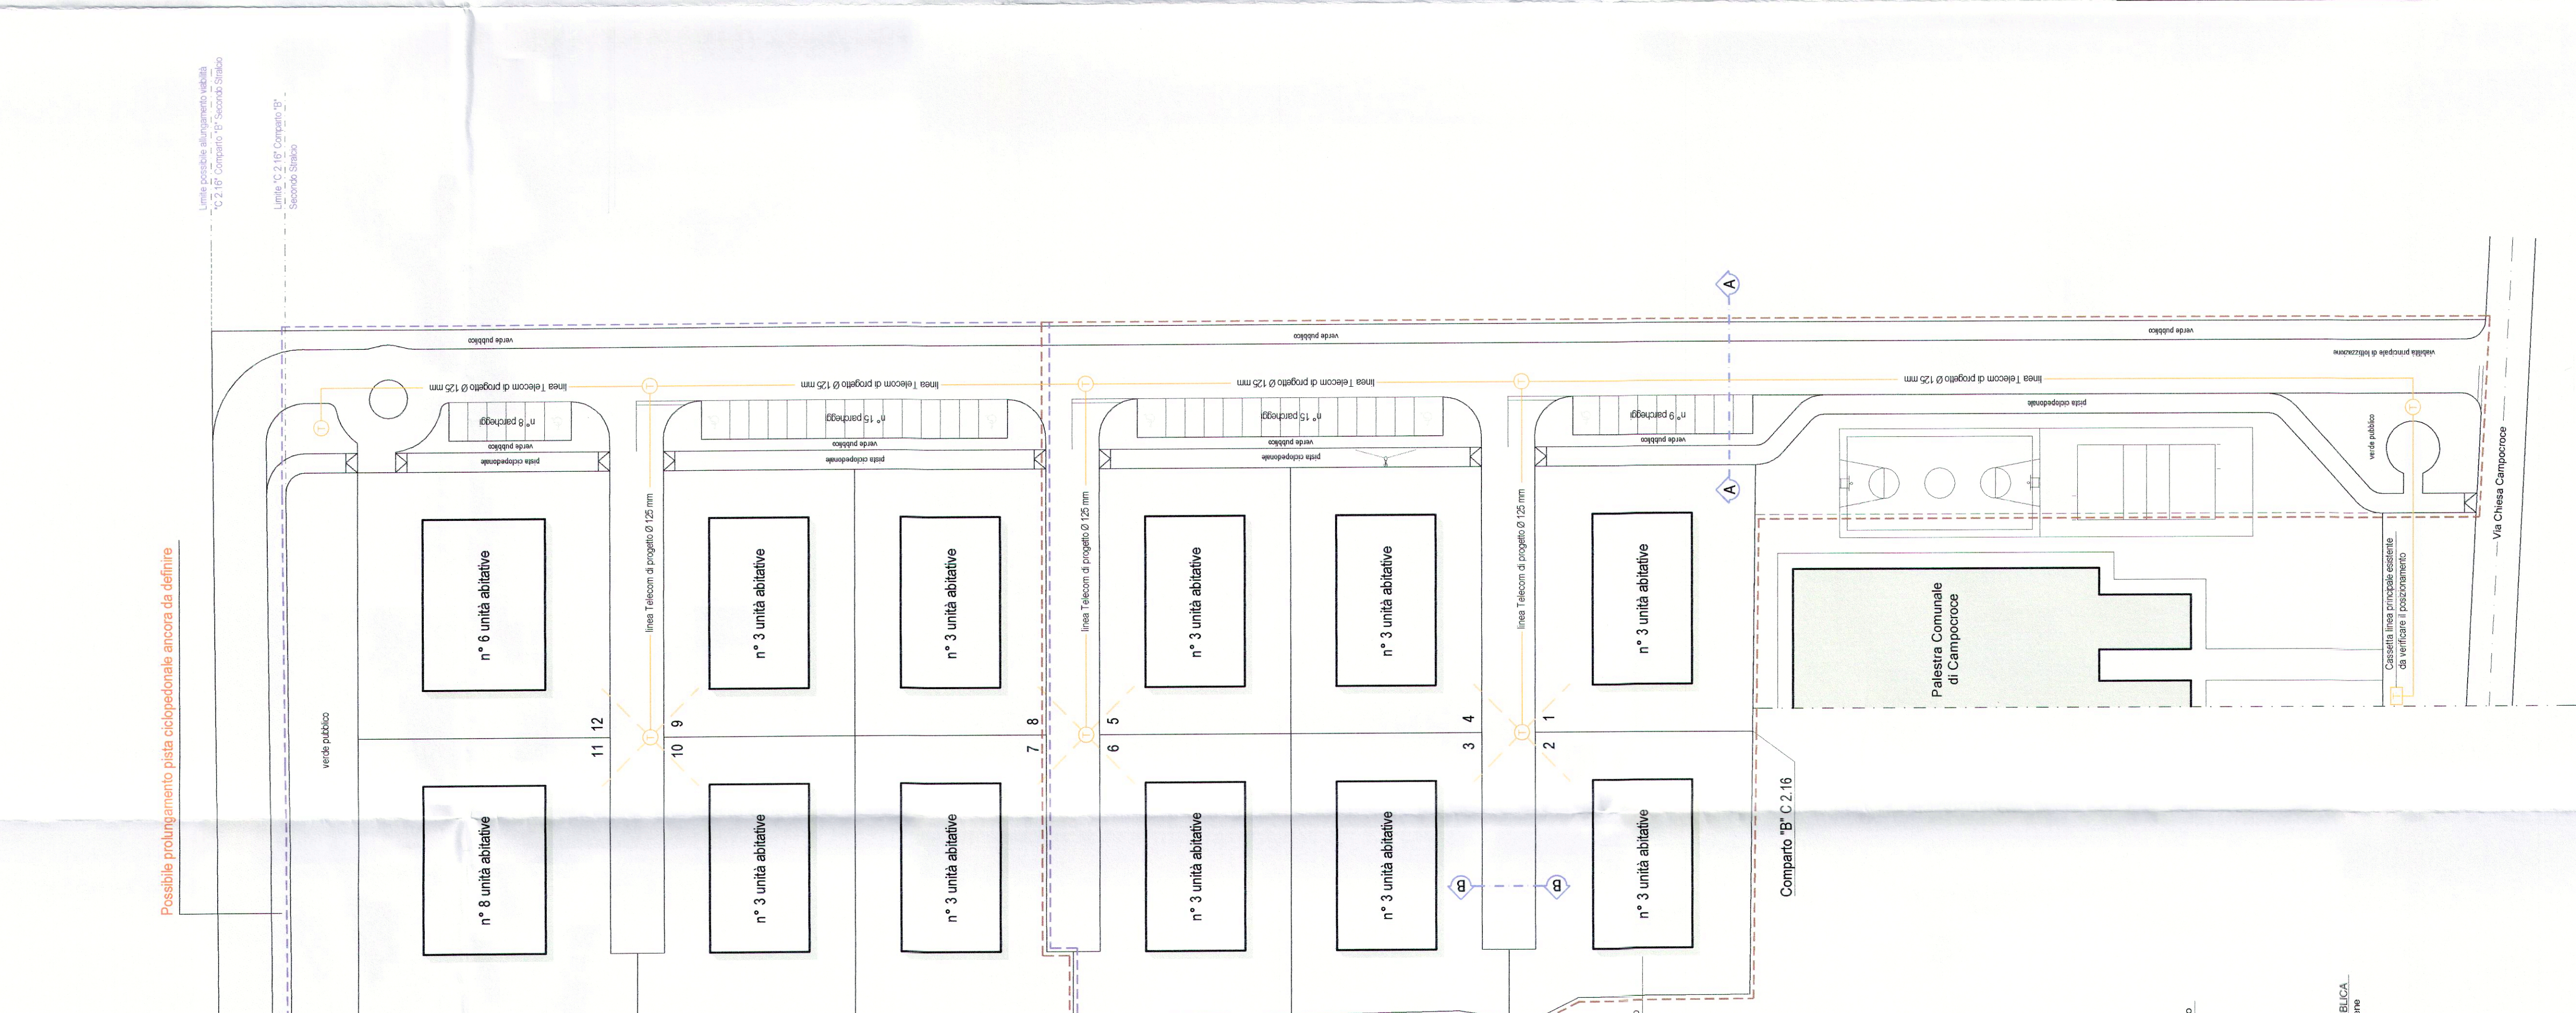

LEGENDA RETE TECNOLOGICA TELECOM	
	LINEA TELECOM DI PROGETTO - 125mm
	LINEA DI PROGETTO ALLACCO PRIVATO - 125mm
	POZZETTO D'ISPEZIONE DI PROGETTO
	CASSETTA DI DERIVAZIONE LINEE ESISTENTE

Planimetria Ambito Comparto C2.16 scala 1:500

Sezione A-A
(sezione di massima da concordarsi con gli Enti in fase esecutiva)
scala 1:50

Sezione B-B
(sezione di massima da concordarsi con gli Enti in fase esecutiva)
scala 1:50