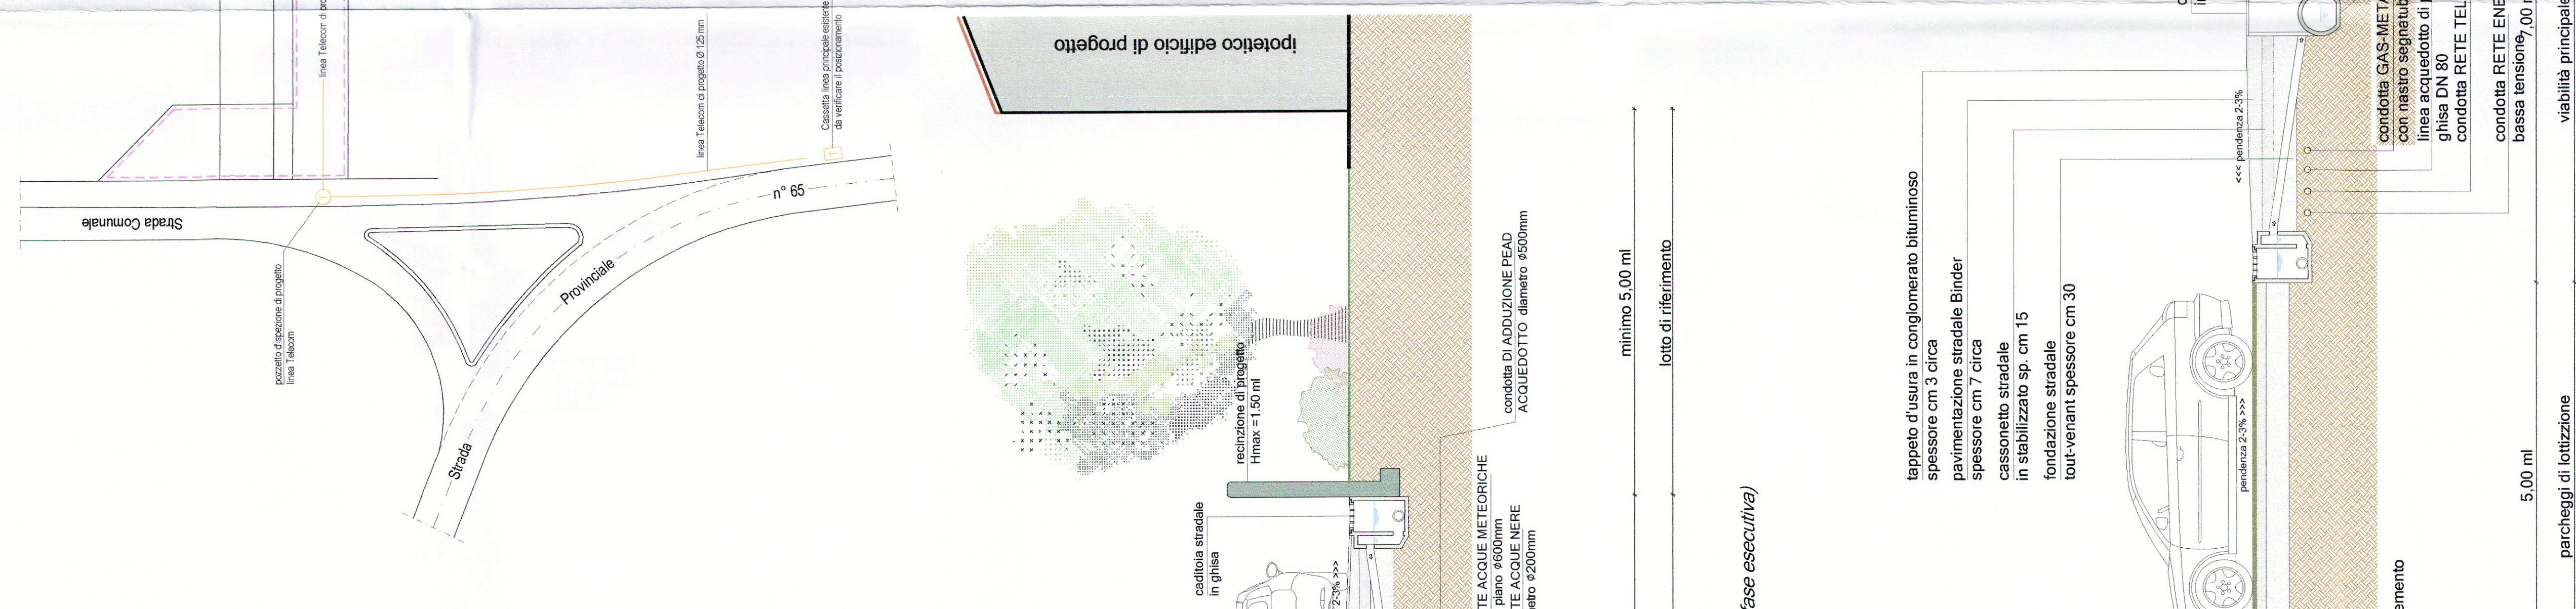

LEGENDA RETE TECNOLOGICA TELECOM	
	LINEA TELECOM DI PROGETTO - 125mm
	LINEA DI PROGETTO ALLACCO PRIVATO - 125mm
	POZZETTO D'ISPEZIONE DI PROGETTO
	CASSETTA DI DERIVAZIONE LINEE ESISTENTE

Planimetria Ambito Comparto C2.16 scala 1:500

Sezione A-A
(sezione di massima da concordarsi con gli Enti in fase esecutiva)
scala 1:50

Sezione B-B
(sezione di massima da concordarsi con gli Enti in fase esecutiva)
scala 1:50